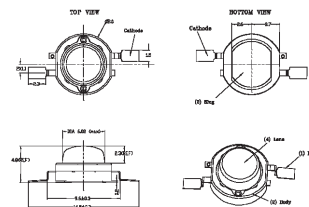

Part No.	Ord. No.
S LA W57B-FYGY-24	50304
O LW W5 SG-GYHY-5K8L	50306
O LW W5JM-HZKX-5K8L	69941

## LXHL Series

LUXEON®

Part No.	Colour	Luminous flux	Viewing Angle
LXHL-NB98	blue 470nm	10lm/350mA	10°
LXHL-ND98	red 625nm	27lm/350mA	10°
LXHL-NL98	yellow 590nm	25lm/350mA	10°
LXHL-NM98	green 530nm	30lm/350mA	10°
LXHL-NRR8	blue 455nm	150mw/350mA	10°
LXHL-NWE8	white 5500k	25lm/350mA	10°

Part No.	Ord. No.
O LXHL-NB98	45124
O LXHL-ND98	45125
O LXHL-NL98	45127
O LXHL-NRR8	45130
S LXHL-NWE8	53200
O LXHL-NM98	45128

Part No.	Colour	Luminous flux	Viewing Angle
LXHL-LD3C	red 627nm	140lm/1400mA	110°
LXHL-LRD5	blue 460nm	600mW/700mA	150°
LXHL-LW6C	white 5500K	120lm/700mA	120°
LXHL-MD1C	red 625nm	27lm/350mA	110°
LXHL-LW3C	white 5500K	80lm/1000mA	160°
LXHL-MW1D	white 5500K	25lm/350mA	140°
LXHL-MWEC	white 5500K	45lm/350mA	110°
LXHL-MWGC	white 3300K	20lm/350mA	110°
LXK2-PW14-T00	white 6500K	85lm/1000mA	140°

Part No.	Ord. No.
O LXHL-LD3C	53654
S LXHL-LW6C	48932
O LXHL-LRD5	55643
O LXHL-MD1C	45119
O LXK2-PW14-T00	61100
O LXHL-LW3C	55969
O LXHL-MW1D	53201
S LXHL-MWEC	53838
O LXHL-MWGC	54653

Part No.	Colour	Luminous flux	Viewing Angle
LXHL-BW02	white 5500K	45lm/350mA	110°
LXHL-PW09	white 5500K	65lm/1000mA	160°
LXHL-PRD5	blue 460nm	600lm/700mA	150°
LXHL-PW03	white 5500K	120lm/700mA	120°