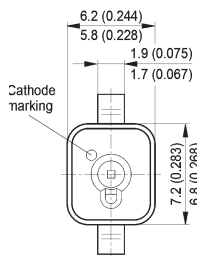

## LxW5 Series

**OSRAM**  
Golden Dragon

Part No.	Colour	Luminous flux [lm/mA]	Luminance [mcd/mA]	Com-sumpt.	Uf	Viewing Angle
LA W57B-FYGY-24	red	18/400	6000/400	1,2W	2,2V	120°
LW W5 SG-GYHY-5K8L	white	25/350	10000/350	2,3W	3,8V	120°
LW W5JM-HZKX-5K8L	white	39-82/350		1,6W	3,8V	120°/80°

Part No.	Ord. No.
S LA W57B-FYGY-24	50304
O LW W5 SG-GYHY-5K8L	50306
O LW W5JM-HZKX-5K8L	69941

Part No.	Ord. No.
O LXHL-NB98	45124
O LXHL-ND98	45125
O LXHL-NL98	45127
O LXHL-NRR8	45130
S LXHL-NWE8	53200
O LXHL-NM98	45128

Part No.	Colour	Luminous flux	Viewing Angle
LXHL-LD3C	red 627nm	140lm/1400mA	110°
LXHL-LRD5	blue 460nm	600mW/700mA	150°
LXHL-LW6C	white 5500K	120lm/700mA	120°
LXHL-MD1C	red 625nm	27lm/350mA	110°
LXHL-LW3C	white 5500K	80lm/1000mA	160°
LXHL-MW1D	white 5500K	25lm/350mA	140°
LXHL-MWEC	white 5500K	45lm/350mA	110°
LXHL-MWGC	white 3300K	20lm/350mA	110°
LXK2-PW14-T00	white 6500K	85lm/1000mA	140°

Part No.	Ord. No.
O LXHL-LD3C	53654
S LXHL-LW6C	48932
O LXHL-LRD5	55643
O LXHL-MD1C	45119
O LXK2-PW14-T00	61100
O LXHL-LW3C	55969
O LXHL-MW1D	53201
S LXHL-MWEC	53838
O LXHL-MWGC	54653

Part No.	Colour	Luminous flux	Viewing Angle
LXHL-BW02	white 5500K	45lm/350mA	110°
LXHL-PW09	white 5500K	65lm/1000mA	160°
LXHL-PRD5	blue 460nm	600lm/700mA	150°
LXHL-PW03	white 5500K	120lm/700mA	120°